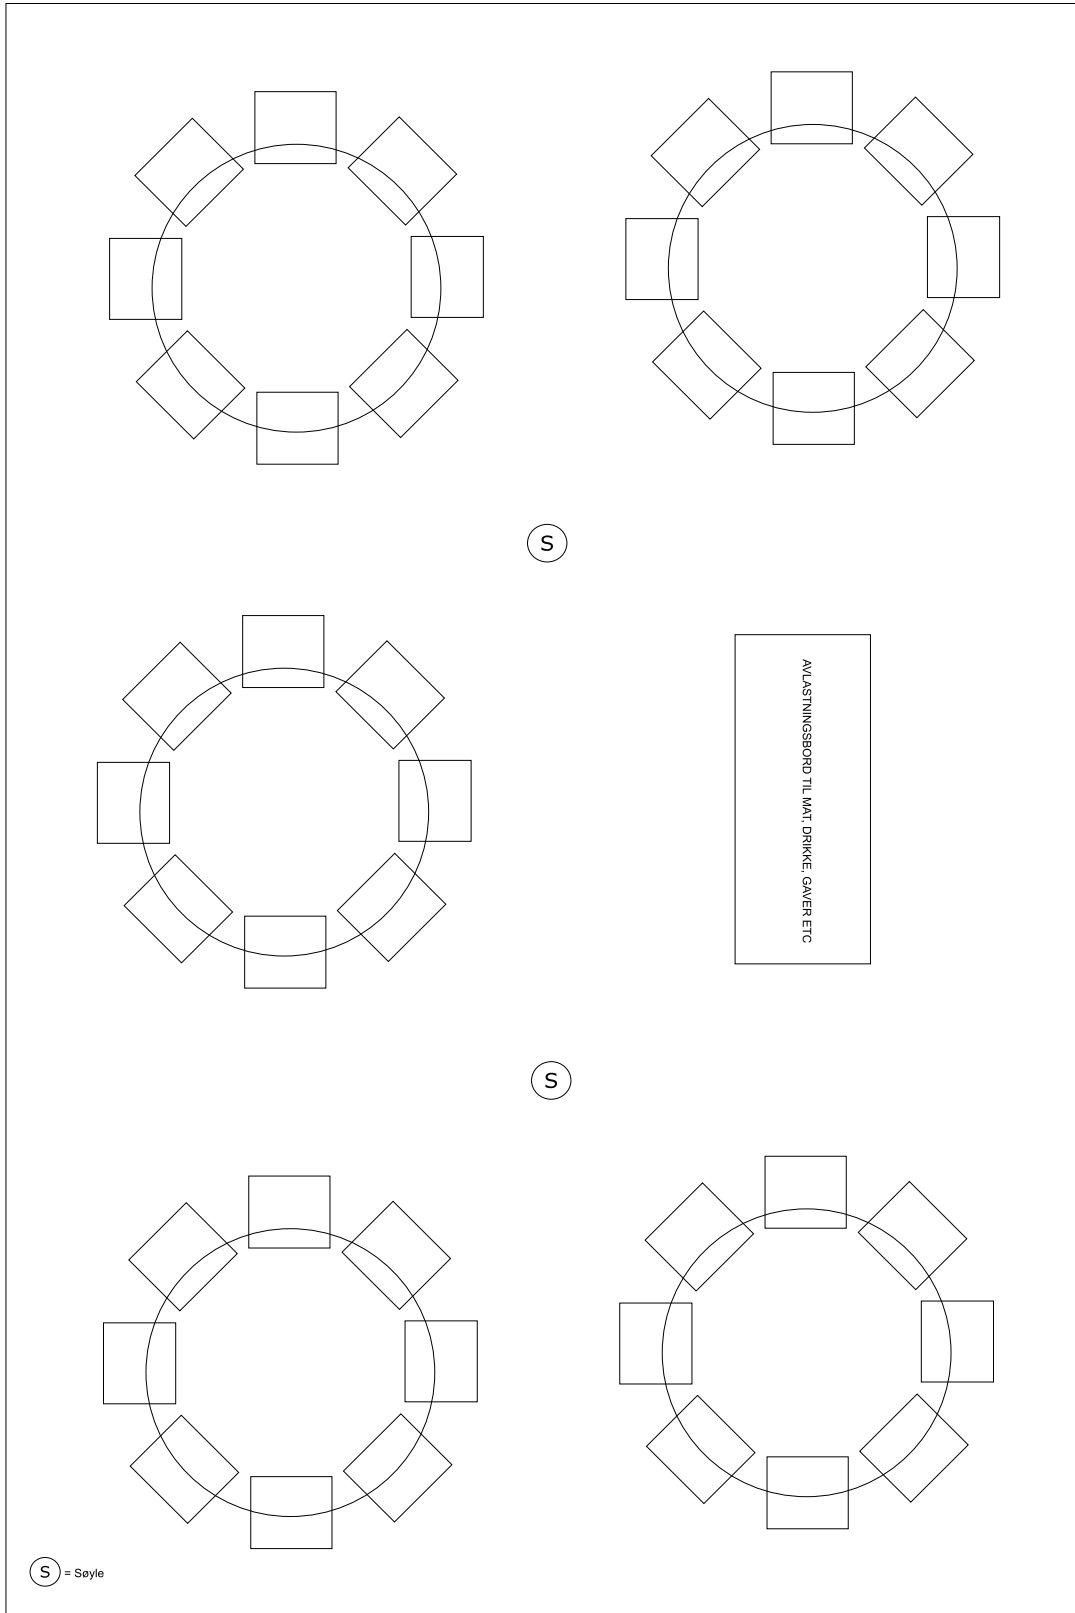

### KONF3116R

1 stk telt 4 x 8 meter

Sitteplasser: 16

KONF3236

2 stk telt 3 x 6 meter

Sitteplasser: 36

KONF3224R

2 stk telt 3 x 6 meter

Sitteplasser: 24

**KONF3340R**

**Teltstørrelse 3 x 9 meter (3 stk 3x6 telt satt sammen)**

**Sitteplasser: 40**

KONF3342

Teltstørrelse 6 x 9 meter (3 stk 3 x 6 telt satt sammen)

Sitteplasser: 42

KONF3460

Teltstørrelse 3 x 12 meter (4 stk 3 x 6 telt satt sammen)

Sitteplasser: 60