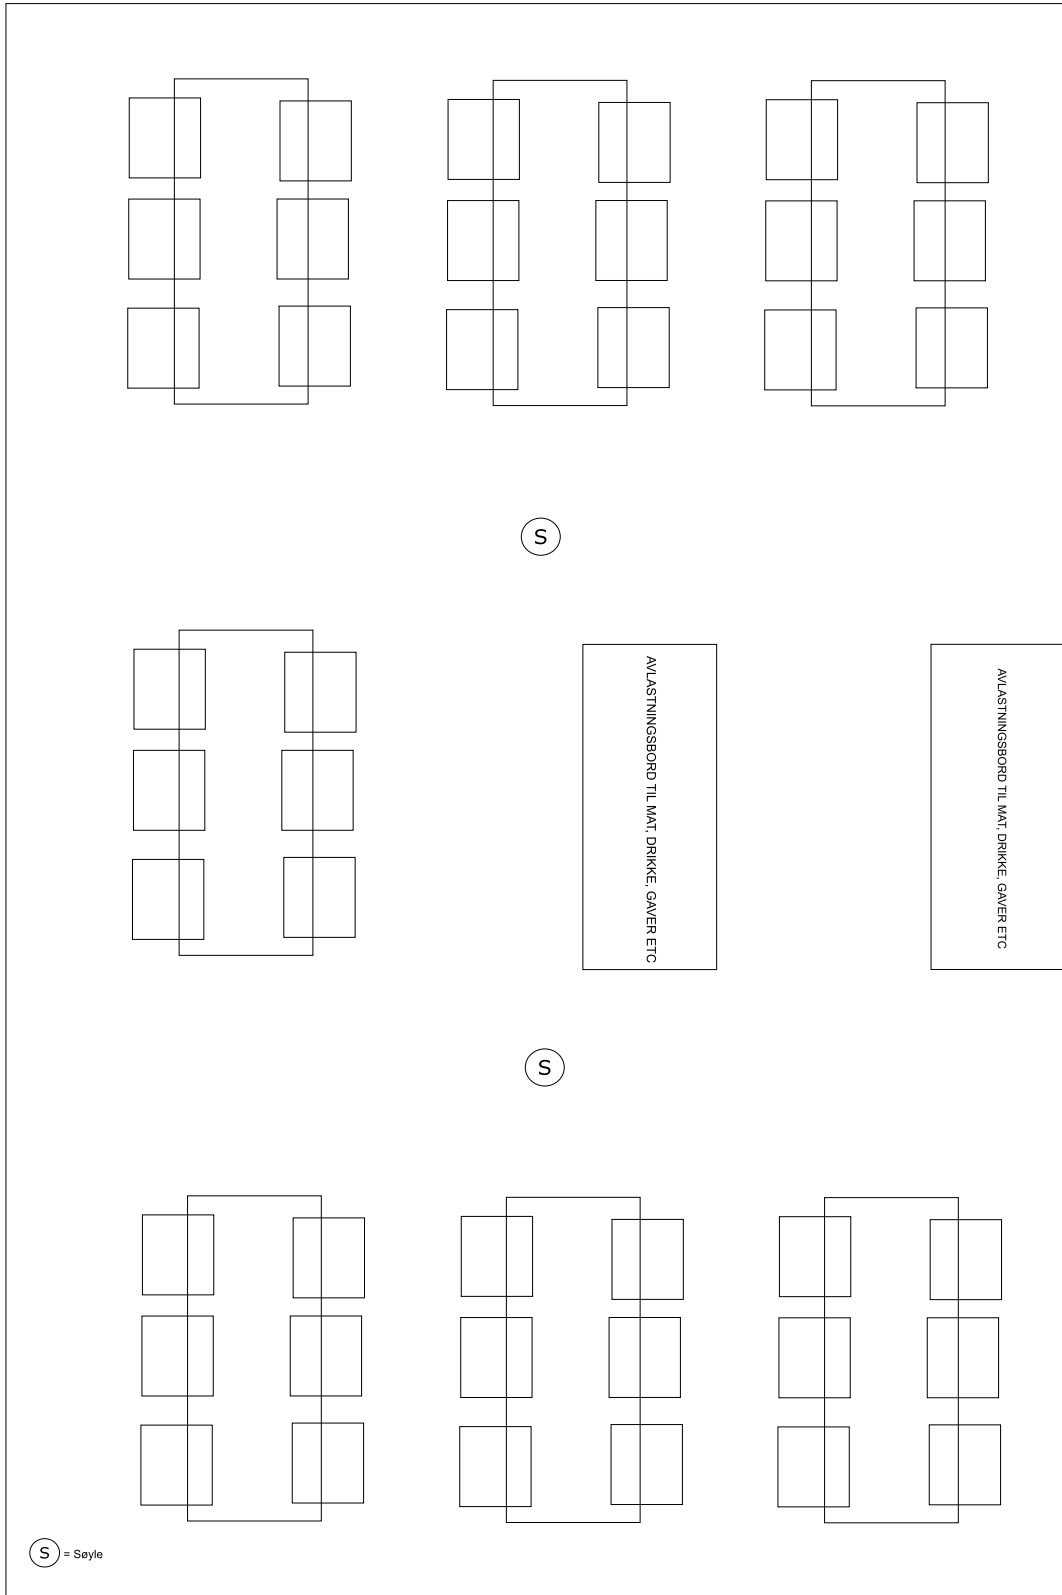

Sitteplasser: 24

**KONF3340R**

**Teltstørrelse 3 x 9 meter (3 stk 3x6 telt satt sammen)**

**Sitteplasser: 40**

KONF3342

Teltstørrelse 6 x 9 meter (3 stk 3 x 6 telt satt sammen)

Sitteplasser: 42

KONF3460