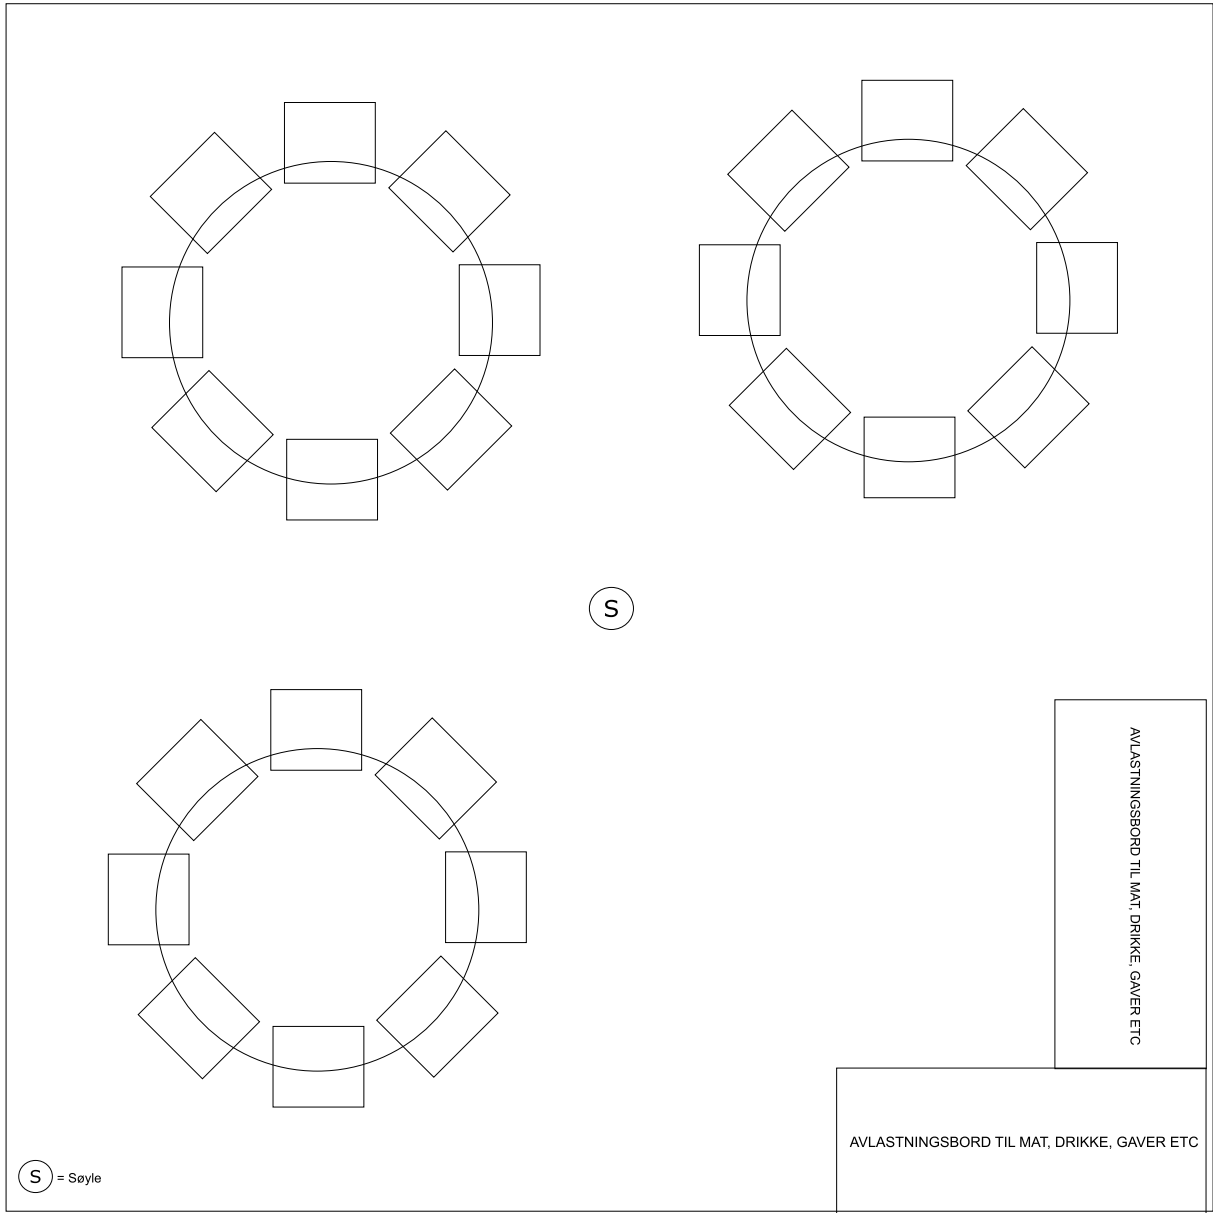

### KONF3116R

1 stk telt 4 x 8 meter

Sitteplasser: 16

KONF3236

2 stk telt 3 x 6 meter

Sitteplasser: 36

KONF3224R

2 stk telt 3 x 6 meter

Sitteplasser: 24

**KONF3340R**

**Teltstørrelse 3 x 9 meter (3 stk 3x6 telt satt sammen)**

**Sitteplasser: 40**

KONF3342

Teltstørrelse 6 x 9 meter (3 stk 3 x 6 telt satt sammen)

Sitteplasser: 42

KONF3460