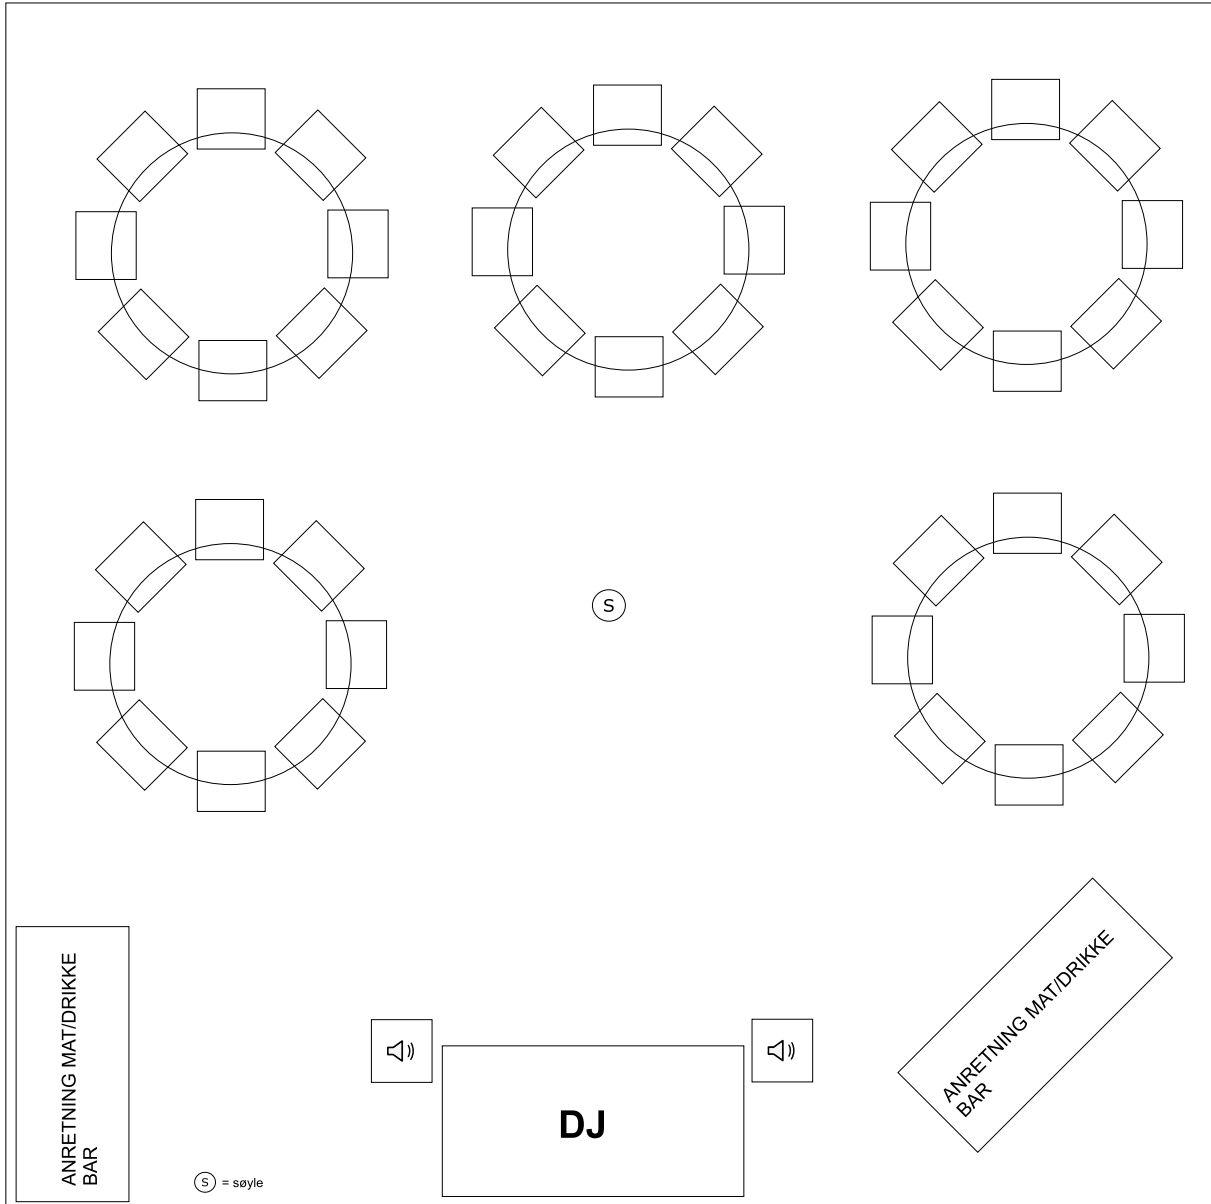

### KONF4124R

1 stk telt 4 x 8 meter

Sitteplasser: 24

**KONF4130**

**1 stk telt 4 x 8 meter**

**Sitteplasser: 30**

**KONF4148**

**1 stk telt 4 x 8 meter**

**Sitteplasser: 48**

**KONF4239**

**Teltstørrelse 8 x 8 meter ( 2 stk 4x8 telt satt sammen)**

**Sitteplasser: 39**

KONF4248

Teltstørrelse 8 x 8 meter ( 2 stk 4x8 telt satt sammen)

Sitteplasser: 48

KONF4240R

Teltstørrelse 8 x 8 meter (2 stk 4x8 telt satt sammen)

Sitteplasser: 40

KONF4356R

Teltstørrelse 8 x 12 meter (3 stk 4x8 telt satt sammen)

Sitteplasser: 56