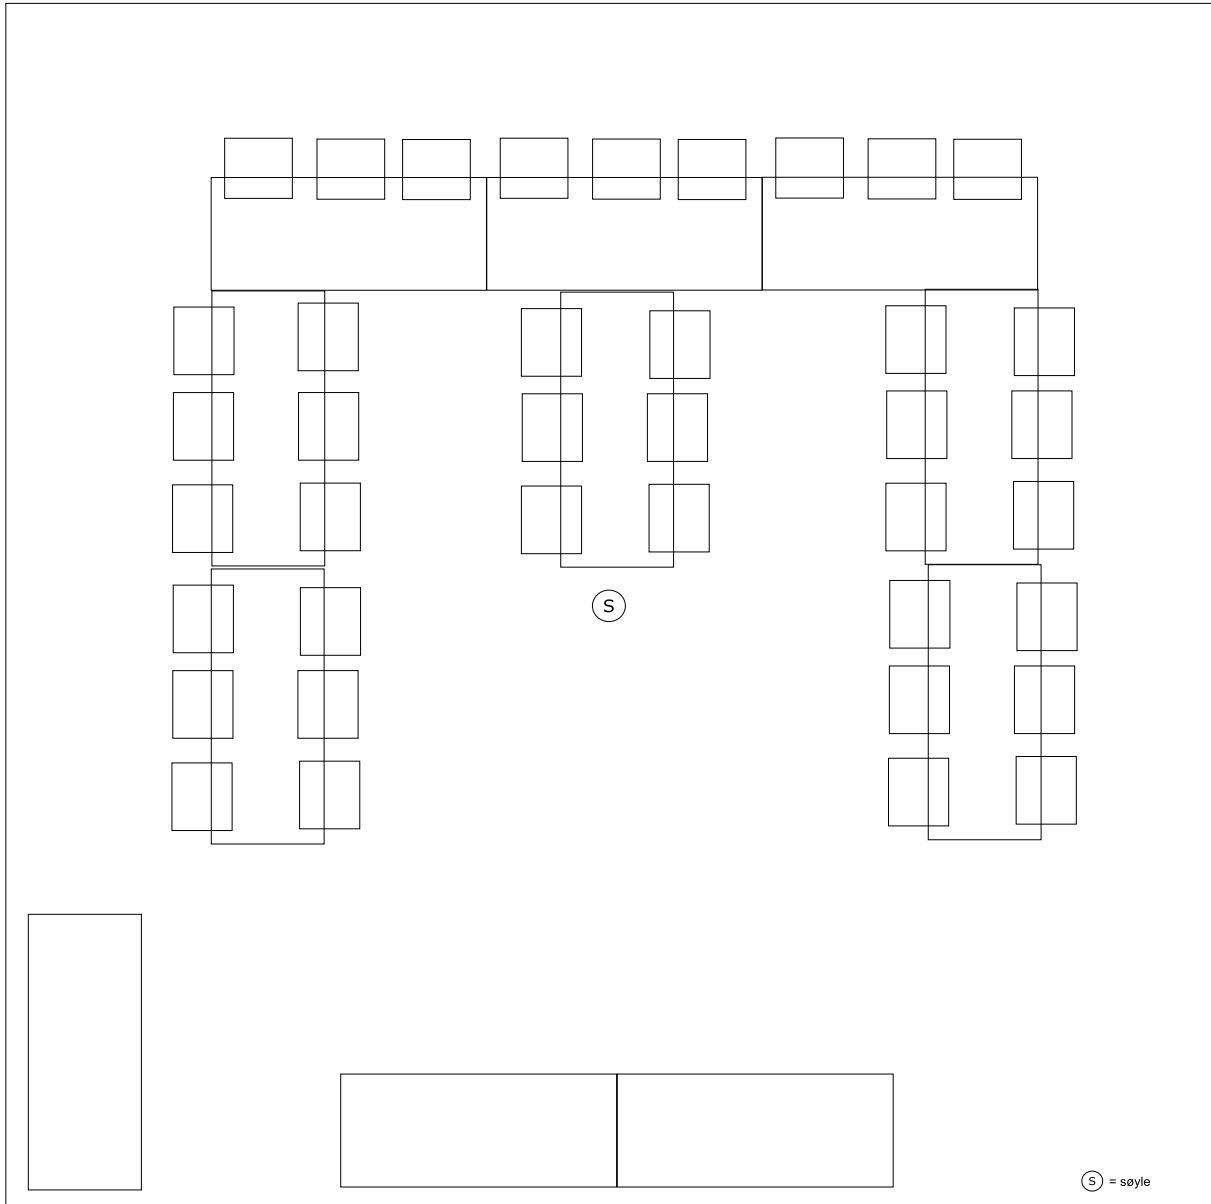

### KONF4124R

1 stk telt 4 x 8 meter

Sitteplasser: 24

**KONF4130**

**1 stk telt 4 x 8 meter**

**Sitteplasser: 30**

**KONF4148**

**1 stk telt 4 x 8 meter**

**Sitteplasser: 48**

**KONF4239**

**Teltstørrelse 8 x 8 meter ( 2 stk 4x8 telt satt sammen)**

**Sitteplasser: 39**

KONF4248

Teltstørrelse 8 x 8 meter ( 2 stk 4x8 telt satt sammen)

Sitteplasser: 48

KONF4240R

Teltstørrelse 8 x 8 meter (2 stk 4x8 telt satt sammen)

Sitteplasser: 40

KONF4356R

Teltstørrelse 8 x 12 meter (3 stk 4x8 telt satt sammen)

Sitteplasser: 56