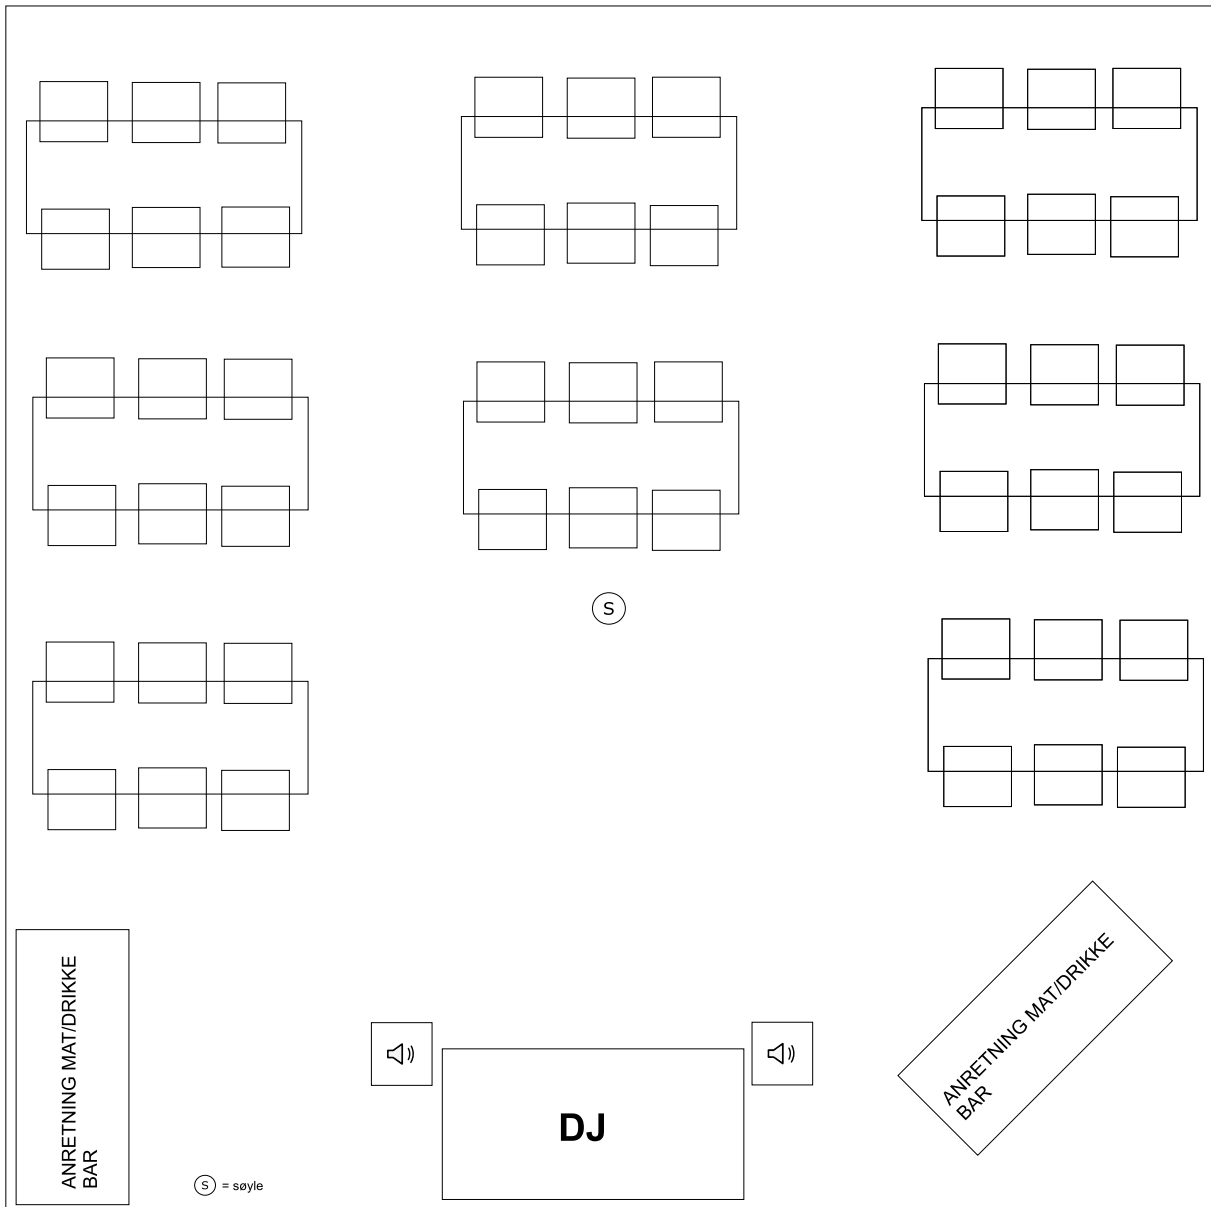

### KONF4124R

1 stk telt 4 x 8 meter

Sitteplasser: 24

**KONF4130**

**1 stk telt 4 x 8 meter**

**Sitteplasser: 30**

**KONF4148**

**1 stk telt 4 x 8 meter**

**Sitteplasser: 48**

**KONF4239**

**Teltstørrelse 8 x 8 meter ( 2 stk 4x8 telt satt sammen)**

**Sitteplasser: 39**

KONF4248

Teltstørrelse 8 x 8 meter ( 2 stk 4x8 telt satt sammen)

Sitteplasser: 48

KONF4240R

Teltstørrelse 8 x 8 meter (2 stk 4x8 telt satt sammen)

Sitteplasser: 40

KONF4356R

Teltstørrelse 8 x 12 meter (3 stk 4x8 telt satt sammen)

Sitteplasser: 56